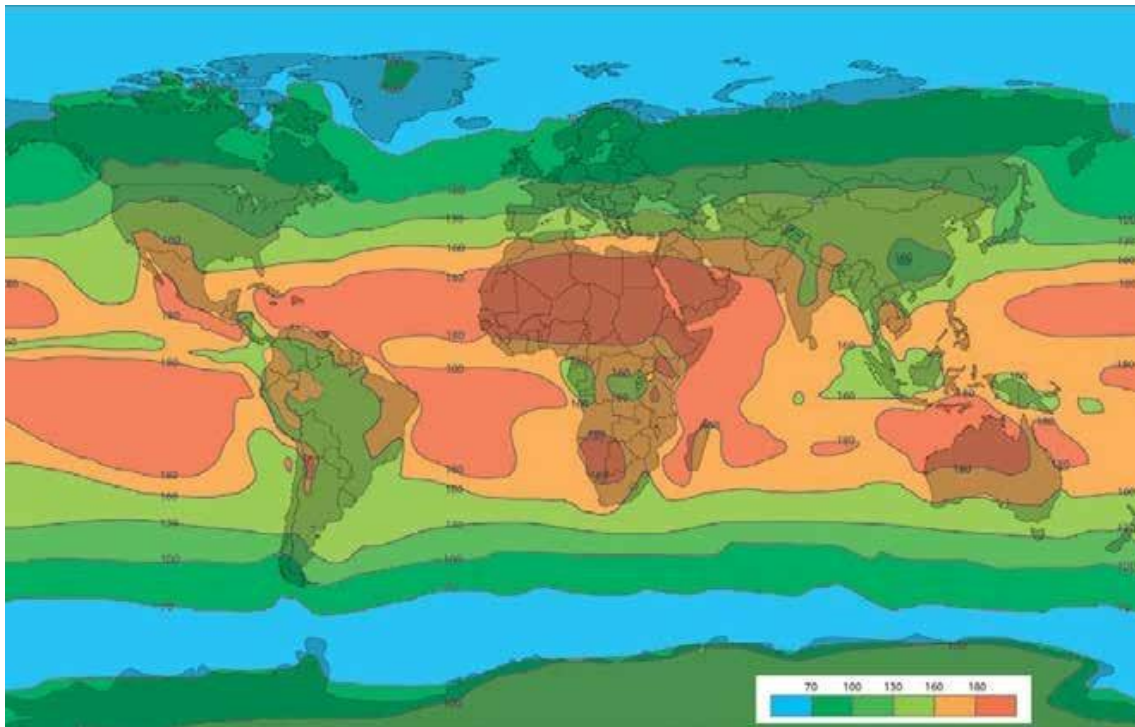

Jardinería del Valles

GARANTÍA KLY:

Estos mapas muestran el KLy según las áreas geográficas. Kilo Langley (KLy) es la unidad de medida para la exposición a los rayos UV por metro cuadrado de área (1 Langley = 41,840 julios / m²). La degradación anual de la materia a la luz solar varía según la región.

Jardinería del Valles

WARRANTY KLY:

These maps show the KLy according to geographic areas. Kilo Langley (KLy) is the unit of measurement for UV exposure per square meter of area (1 Langley = 41,840 joules / m²). The annual degradation of matter in sunlight varies by region.

It is very easy to calculate the KL and here is an example:

If you are in the center of Spain or Portugal, for a guarantee of 1000 Kly, the calculation for the center of Spain corresponds to $1000/140 = 7.1$ years.