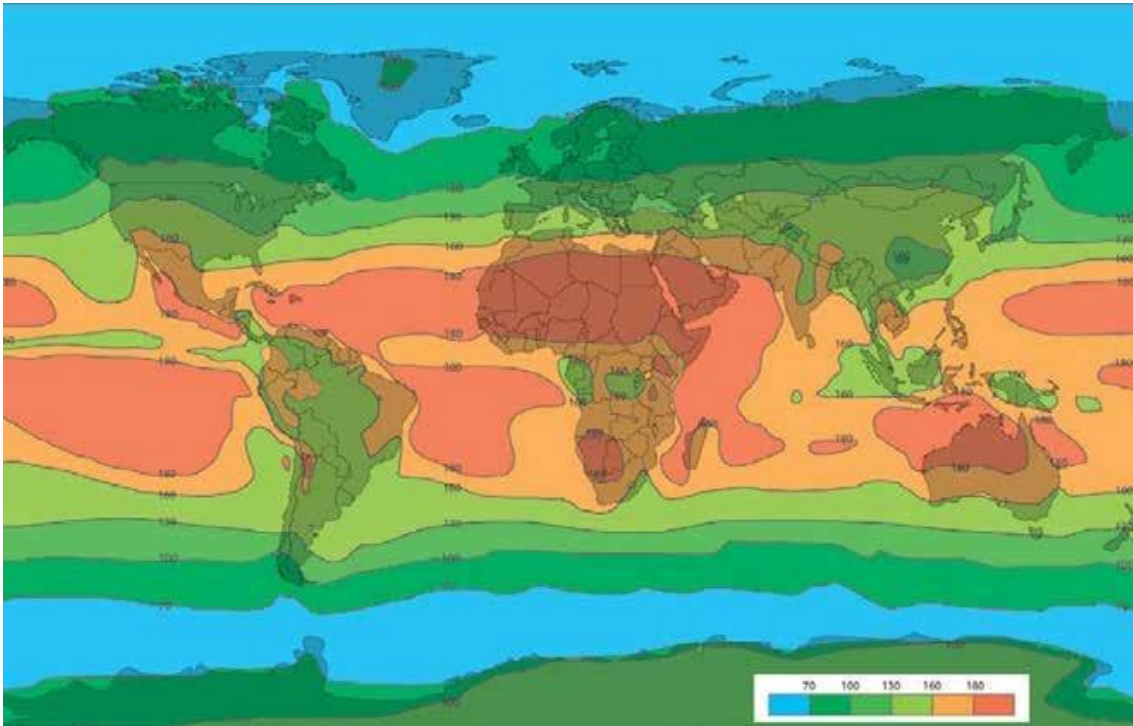

Jardinería del Valles

GARANTÍA KLY:

Estos mapas muestran el KLy según las áreas geográficas. Kilo Langley (KLy) es la unidad de medida para la exposición a los rayos UV por metro cuadrado de área (1 Langley = 41,840 julios / m²). La degradación anual de la materia a la luz solar varía según la región.

Jardinería del Valles

WARRANTY KLY:

These maps show the KLy according to geographic areas. Kilo Langley (KLy) is the unit of measurement for UV exposure per square meter of area (1 Langley = 41,840 joules / m²). The annual degradation of matter in sunlight varies by region.

It is very easy to calculate the KL and here is an example:

If you are in the center of Spain or Portugal, for a guarantee of 1000 Kly, the calculation for the center of Spain corresponds to $1000/140 = 7.1$ years.