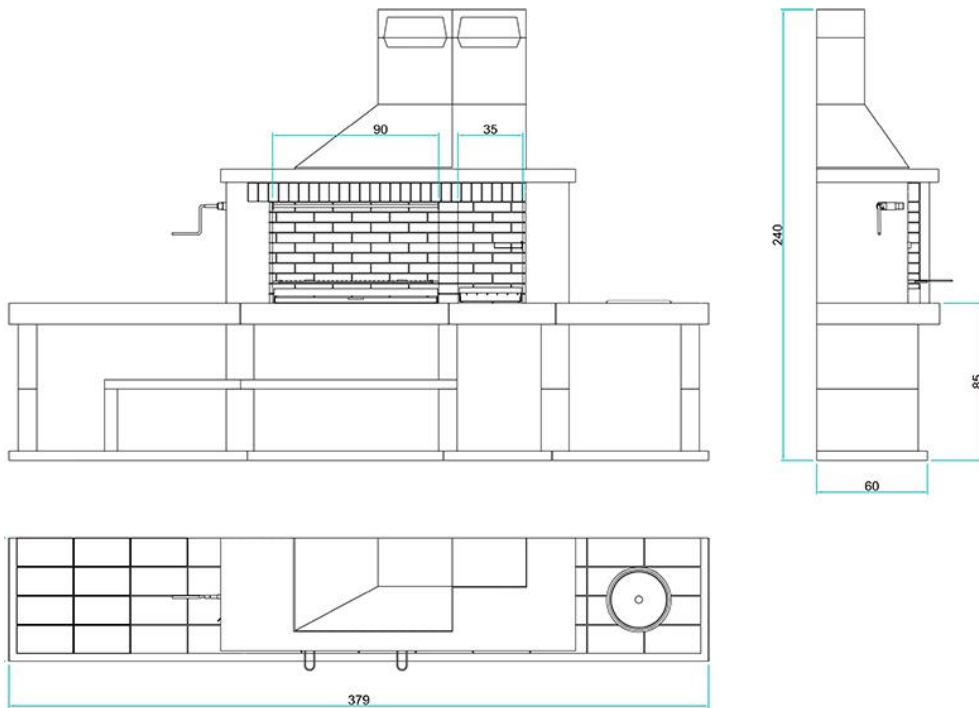

# Delta recta

Argemí®

CAT

- . Campana de formigó refractari pintada i estucada en blanc.
- . Sistema mata guspies
- . Interior de totxo i formigó refractari de 5 cm
- . Conjunt graella elevadora d'acer inoxidable de 82x52 cm
- . Calaixos per recollir les cendres independents
- . Escalfa carns
- . Pica esmaltada blanca
- . Suport, revestiment de formigó gris, taula amb rajola blanca.

ESP

- . Campana en hormigón refractario pintada y estucada en blanco
- . Sistema salva chispas
- . Interior en ladrillo y hormigón refractario de 5 cm
- . Conjunto parrilla elevadora en acero inoxidable de 82x52 cm
- . Cajones para recoger las cenizas independientes
- . Calienta carne
- . Pila esmaltada blanca
- . Soporte, revestimiento en hormigón gris, mesas en gres blanco.