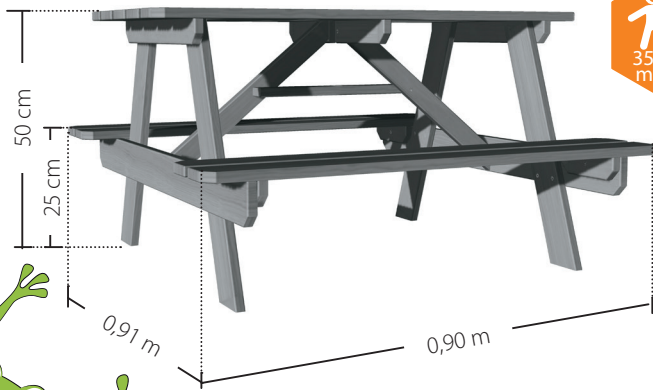

# MESA PICNIC

0,90 x 0,91 x H. 0,50 m

Tutorial

3-7 años

x4  
35 kg max.

Cumple con la normativa vigente de juguetes

2 bancos.

Madera teñida en gris

Orificio para la sombrilla (sombrilla no incluida)

18 mm

Entregado como un kit. Autoensamblaje.

Visuales no contractuales

The mark of responsible forestry

12,5 cm  
100,5 cm  
26 cm

9 kg

3 155287 775961