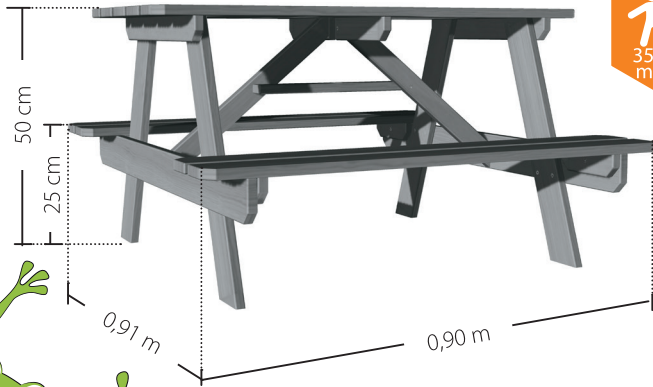

# TABLE PICNIC TAUPE

GREY TAUPE PICNIC TABLE

Tutorial

3-7  
ans  
years

x4  
35 kg  
max.

Conforme à la réglementation  
Jouet en vigueur  
Complies with  
current Toy regulations

2 bancs.  
2 benches.

Déjà lasuré  
Already stained

Trou pour parasol  
(parasol non inclus)  
Hole for parasol  
(parasol not included)

Bois prépercés :  
facilité de montage !  
Pre-drilled wood :  
easy assembly !

18 mm

Livré en kit. À monter soi-même.  
To be assembled by yourself.

Visuels non contractuels

La marque de la  
gestion forestière  
responsable

12,5 cm  
100,5 cm  
26 cm

9 kg

Prix  
TTC.

**Attention.**  
• Réservé à un usage familial en extérieur.  
• Ne convient pas aux enfants de moins de 36 mois.  
• Pour enfants de 3 à 7 ans (35 kg max).  
• Parasol non inclus.