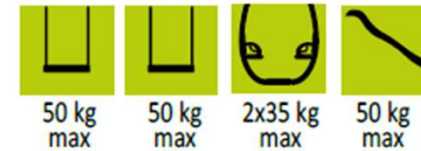

Narcisse

Ref. **4840**

344 x 354 x H 222 cm

 h. 120 cm

 235 x 57,5 x 41 cm - 49 kg |  250 x 34 x 16 cm - 49 kg

- Material estructura: pino silvestre / Material estrutura: pino silvestre
- Certificado FSC
- Tratamiento autoclave IV marrón / Tratamento autoclave IV marrom