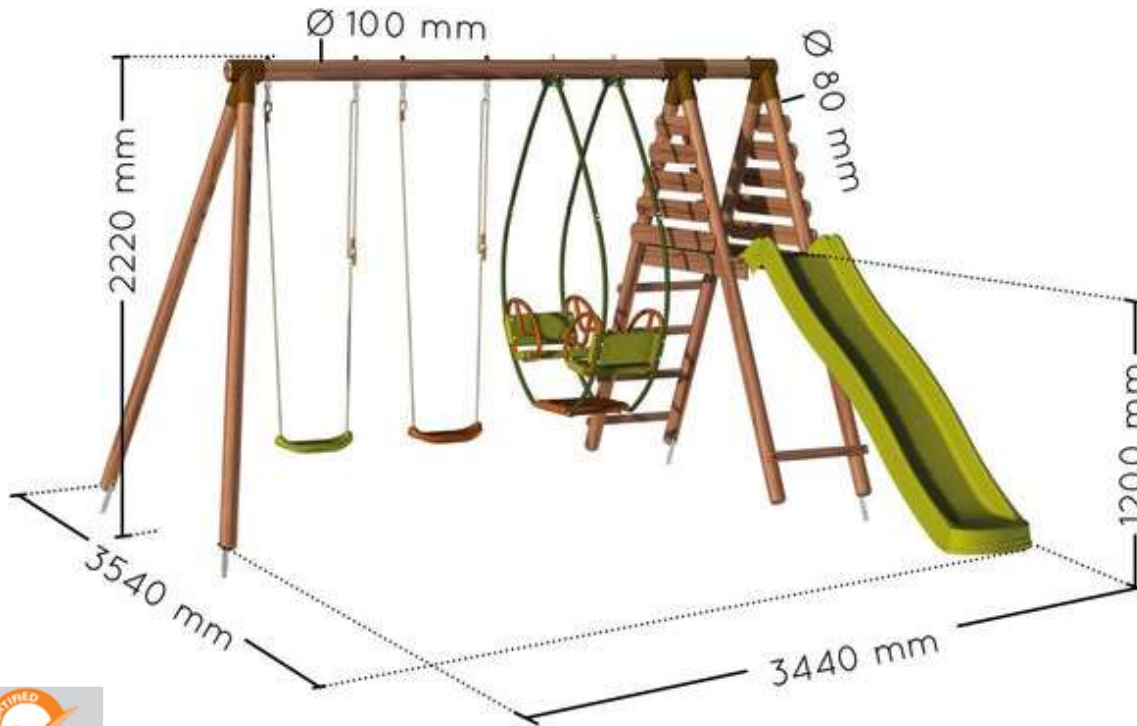

Narcisse

Ref. **4840**

344 x 354 x H 222 cm

 h. 120 cm

 235 x 57,5 x 41 cm - 49 kg |  250 x 34 x 16 cm - 49 kg

- Material estructura: pino silvestre / Material estrutura: pino silvestre
- Certificado FSC
- Tratamiento autoclave IV marrón / Tratamento autoclave IV marrom