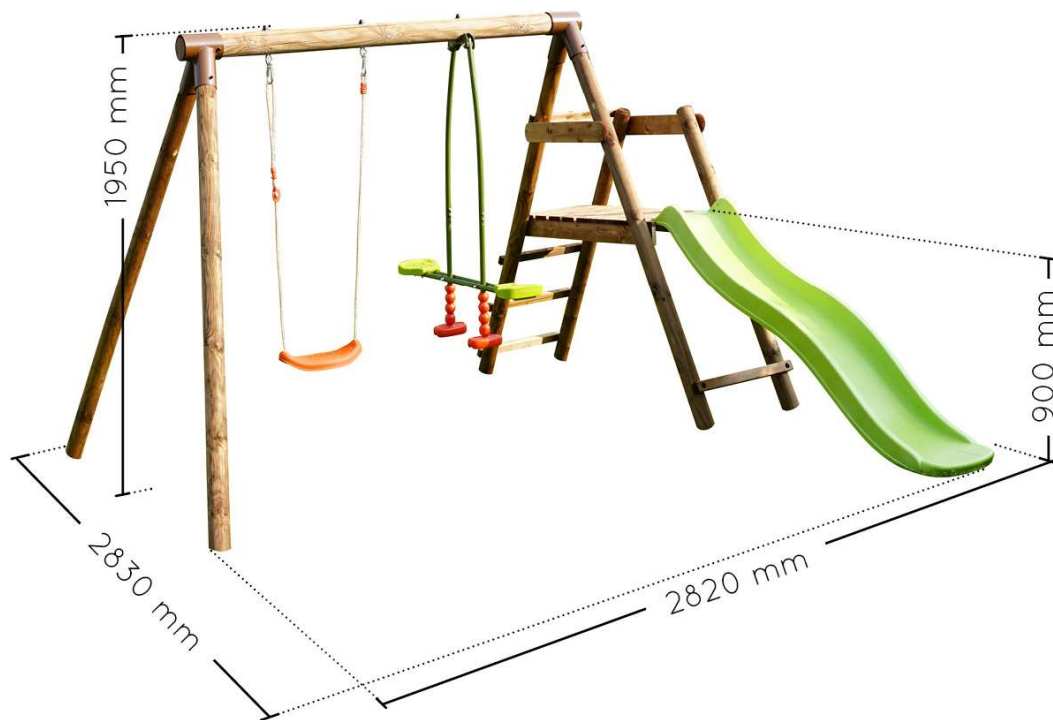

# Menthe

Ref. **4833**

**282 x 283 x H 195 cm**

 h. 90 cm

50 kg  
max

2x35 kg  
max

50 kg  
max

209 x 40 x 29 cm - 30 kg

200 x 34 x 16 cm - 39 kg

CL4

x4  
3-12  
ans / years

Producto de madera con certificación FSC. La madera utilizada en su fabricación proviene de bosques gestionados de modo responsable.

This wooden product has obtained FSC certification, which means that the wood comes from responsibly managed forests.

The mark of  
responsible forestry  
FSC® C107078

CE

- Material estructura: pino silvestre / Material estrutura: pino silvestre
- Certificado FSC
- Tratamiento autoclave IV marrón / Tratamento autoclave IV marrom