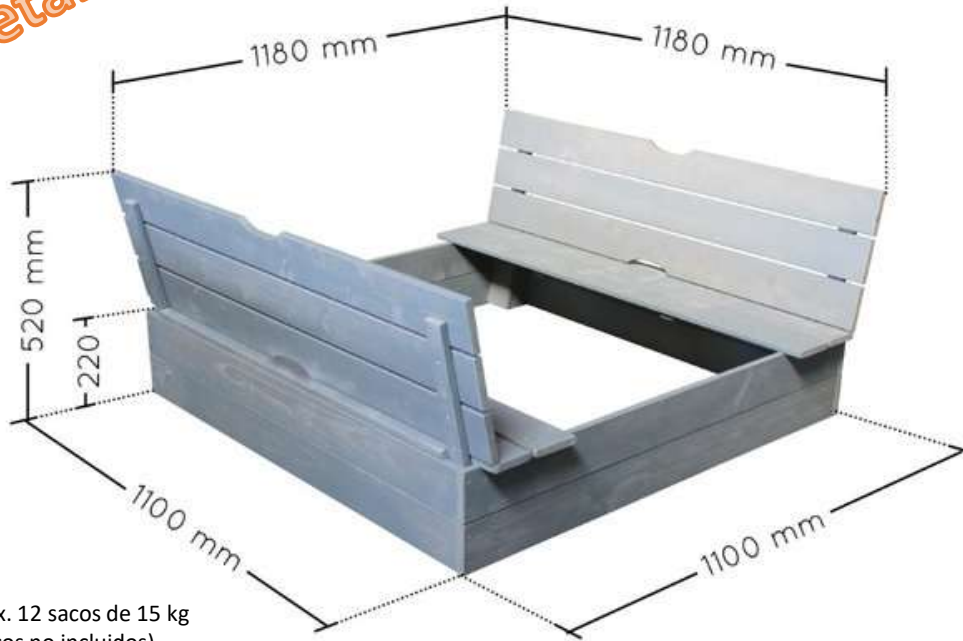

pretaladrado

Máx. 12 sacos de 15 kg
(sacos no incluidos)

ATENCIÓN !

- Reservado para uso familiar al aire libre
- Para niños de + 18 meses

Ref. **4527**

118 x 118 x H 52 cm

Ext./Out : 110 x 110 cm : 1,21 m²

Int./In : 107 x 107 cm : 1,14 m²

120 x 22 x 17 cm - 21,5 kg

x12 max.

x4 **18+**
mois / months

Normativa de seguridad de juguetes infantiles

Producto de madera con certificación FSC. La madera utilizada en su fabricación proviene de bosques gestionados de modo responsable.

This wooden product has obtained FSC certification, which means that the wood comes from responsibly managed forests.

The mark of responsible forestry
FSC® C107078

- Material estructura: pino silvestre / Material estrutura: pino silvestre
- Certificado FSC
- Madera lasurada color topo