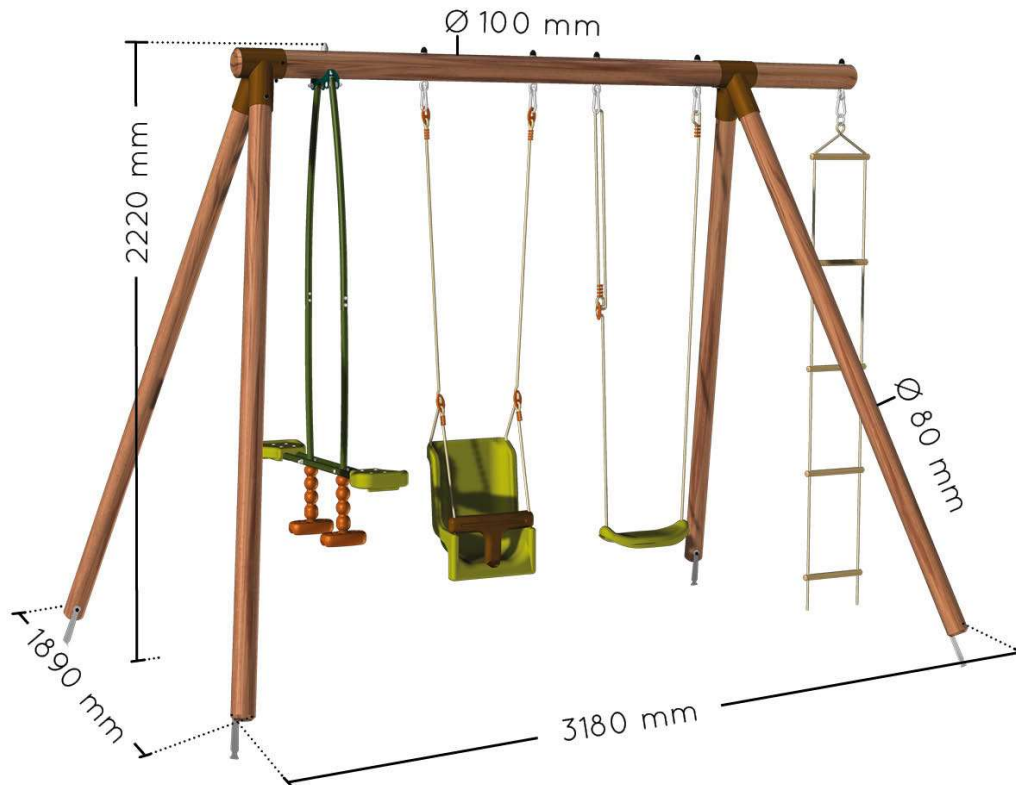

Suzon

Ref. 4500
318 x 189 x H 222 cm

Producto de madera con certificación FSC. La madera utilizada en su fabricación proviene de bosques gestionados de modo responsable.
This wooden product has obtained FSC certification, which means that the wood comes from responsibly managed forests.

- Material estructura: pino silvestre / Material estrutura: pino silvestre
- Certificado FSC
- Tratamiento autoclave IV marrón / Tratamento autoclave IV marrom