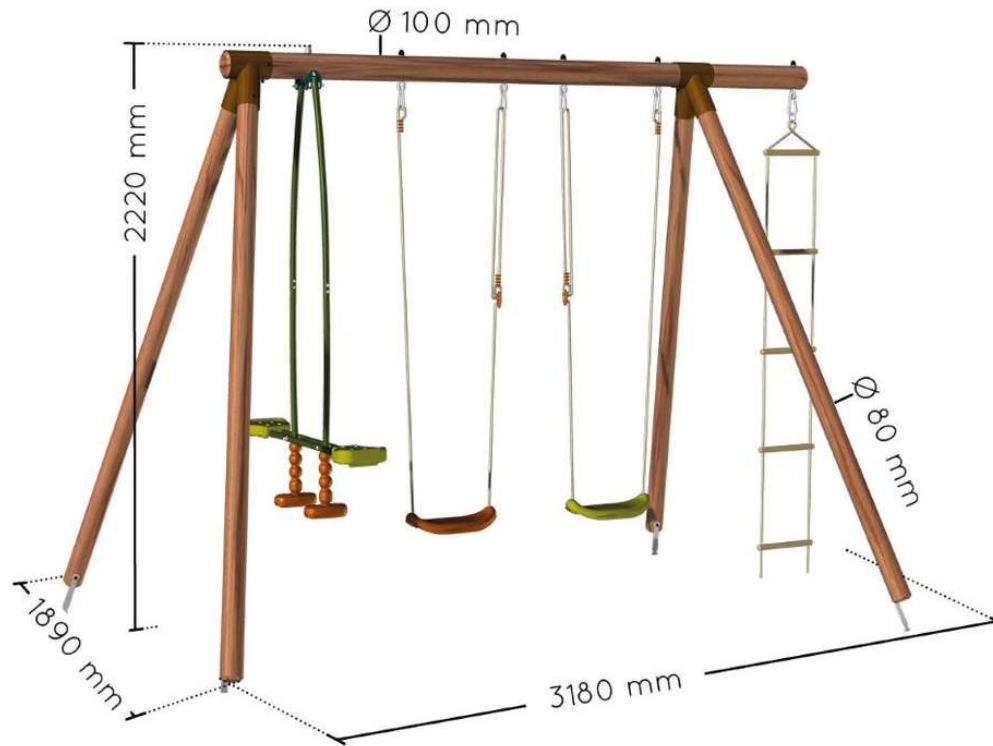

Gabin

Ref. 4499

318 x 189 x H 222 cm

Producto de madera con certificación FSC. La madera utilizada en su fabricación proviene de bosques gestionados de modo responsable.
This wooden product has obtained FSC certification, which means that the wood comes from responsibly managed forests.

- Material estructura: pino silvestre / Material estrutura: pino silvestre
- Certificado FSC
- Tratamiento autoclave IV marrón / Tratamento autoclave IV marrom