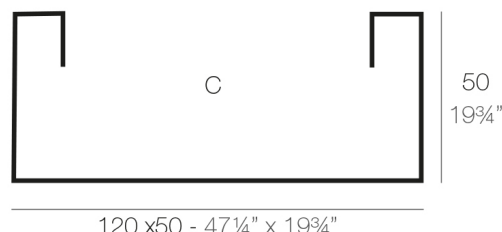

JARDINERA 120x50x50

By MACETEROS

View online: <https://www.vondom.com/es/productos/41650>

Características

Descripción

Macetero fabricado con resina de polietileno mediante moldeo rotacional. 100% Reciclable. Apto para exterior e interior. Disponible en varios acabados.

Peso

14 Kg

JARDINERA 120 x 50 cm C = 300 L 120 x 50 cm
 JARDINIERE 47 1/4" x 19 3/4" C = 79 gal 120" x 19 3/4"

FINISHES

SIMPLE

Ref. 41650

Matt finishes pot one wall

ICE
WHITE
BLACK
BRONZE
STEEL
ANTHRACITE
RED
PISTACHIO
ORANGE
KHAKI
NAVY
PLUM
TAUPE
ECRU