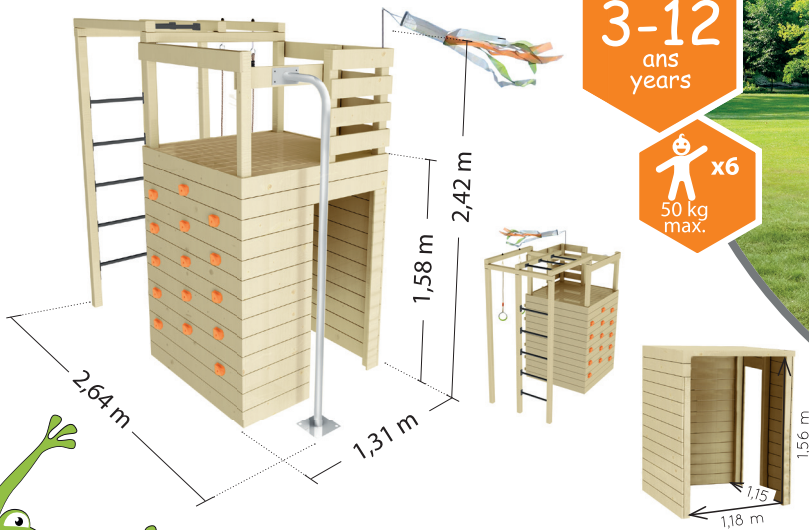

Ref. 4875

CROSS FIT

1,31 x 2,64 x H. 2,42 m

Tutorial

3-12
ans
years

x6
50 kg
max.

Conforme à la réglementation
Jouet en vigueur
Complies with
current Toy regulations

Large ouverture !
A large opening !
-57 x 132 cm (X)

1 mat de pompier
1 fireman's pole

1 terrasse avec 1 échelle en bois et 1 grand mur d'escalade
1 terrace, with 1 wooden access ladder and 1 large climbing wall

Pattes de scellement fournies.
À sceller dans un plot de béton (non fourni).
Anchorage included.
To be sealed in a concrete block (not included).

Includes / Included !

1 manche à vent
1 windsock

1 paire d'anneaux et 1 circuit avec échellons métal.
1 pair of rings and 1 circuit with metal ladders.

Lames à assembler
Boards to assemble

16 mm

50 kg max

50 kg max

50 kg max

50 kg max

Livré en kit. À monter soi-même.
To be assembled by yourself.

71 cm
120 cm
80 cm

178 kg

3 598740 048750

Prix
TTC.

Visuels non contractuels