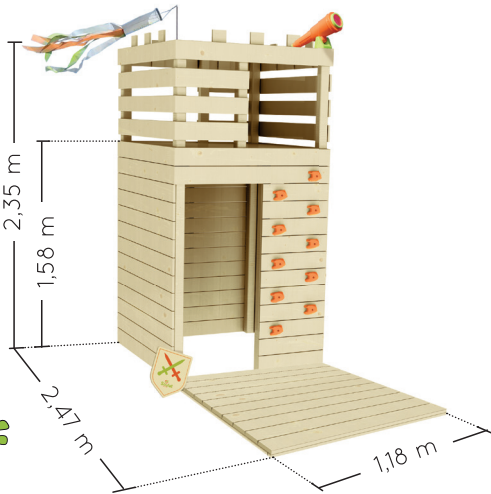

Ref. 4874

KNIGHT

1,18 x 2,47 x H. 2,35 m

Tutorial

3-12
ans
years

x6
50 kg
max.

Conforme à la réglementation
Jouet en vigueur
Complies with
current Toy regulations

Larges ouvertures
Large openings !
-57 x 132 cm (x2)

1 mur d'escalade
1 climbing wall

1 terrasse
avec échelle d'accès en bois
1 terrace,
with a wooden access ladder

Pattes de scellement fournies.
À sceller dans un plot de béton (non fourni).
Anchorage included.
To be sealed in a concrete block (not included).

Incluses / Included !

3 accessoires ludiques : 1 manche à vent, 1 bouclier et 1 longue-vue (pas d'effet zoom)
3 fun accessories : 1 windsock, 1 shield and 1 spyglass (no zoom effect)

Lames à assembler
Boards to assemble

16 mm

50 kg max

Livré en kit. À monter soi-même.
To be assembled by yourself.

Visuels non contractuels

164 kg

Prix
TTC.

Attention.
• Réservé à un usage familial en extérieur.
• Ne convient pas aux enfants de moins de 36 mois.
• Pour enfants de 3 à 12 ans (50 kg max).