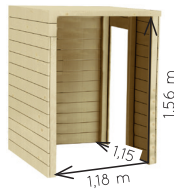

Ref. 4874

KNIGHT

1,18 x 2,47 x H. 2,35 m

Tutorial

3-12
ans
years

x6
50 kg
max.

Conforme à la réglementation
Jouet en vigueur
Complies with
current Toy regulations

Larges ouvertures
Large openings !
-57 x 132 cm (x2)