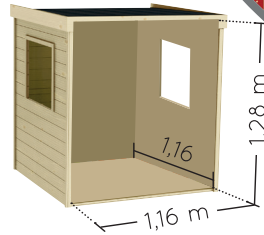

Ref. 4871

INDIAN

1,24 x 1,25 x H. 1,32 m

Tutorial

3-12
ans
years

x2
50 kg
max.

Conforme à la réglementation
Jouet en vigueur
Complies with
current Toy regulations

2 fenêtres
2 windows
-57 x 45 cm

2 rideaux
2 curtains
-111 x 120 mm

Plancher
Floor

Feutre bitumeux
Bitumen felt

Panneaux préassemblés
Pre-assembled panels

12 mm

Tissus

Livré en kit. À monter soi-même.
To be assembled by yourself.

Visuels non contractuels