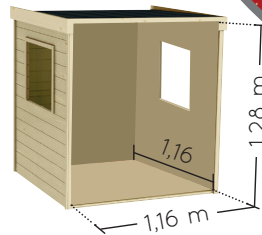

# INDIAN

1,24 x 1,25 x H. 1,32 m

Tutorial

3-12 años

x2  
50 kg max.

2 ventanas  
-57 x 45 cm

2 cortinas  
-111 x 120 mm

Suelo

Fieltro asfáltico

Cumple con la normativa vigente de juguetes

Paneles premontados

12 mm

Tela

Entregado como un kit. Autoensamblaje.

Visuales no contractuales

72 kg