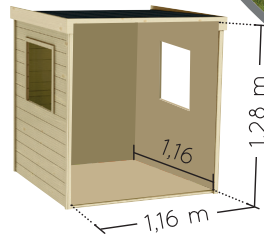

Ref. 4870

FIREFIGHTER

1,24 x 1,25 x H. 1,32 m

Tutorial

3-12 ans

x2
50 kg max.

Conforme à la réglementation Jouet en vigueur

2 fenêtres
-57 x 45 cm

2 rideaux
-111 x 120 mm

Plancher

Feutre bitumeux

Panneaux préassemblés

12 mm

Tissus

Livré en kit. À monter soi-même.

Visuels non contractuels