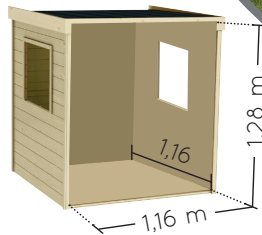

Ref. 4870

FIREFIGHTER

1,24 x 1,25 x H. 1,32 m

Tutorial

3-12 años

x2
50 kg max.

Cumple con la normativa vigente de juguetes

2 ventanas
-57 x 45 cm

2 cortinas
-111 x 120 mm

Suelo

Filtro asfáltico

Paneles premontados

12 mm

Tela

Entregado como un kit. Autoensamblaje.

Visuales no contractuales