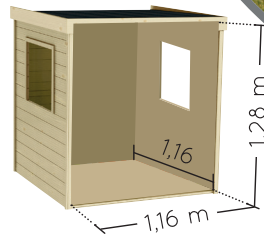

Ref. 4869

PRINCESS

1,24 x 1,25 x H. 1,32 m

Tutorial

3-12
ans
years

x2
50 kg
max.

Conforme à la réglementation
Jouet en vigueur
Complies with
current Toy regulations

2 fenêtres
2 windows
-57 x 45 cm

2 rideaux
2 curtains
-111 x 120 mm

Plancher
Floor

Feutre bitumeux
Bitumen felt

Panneaux préassemblés
Pre-assembled panels

12 mm

Tissus

Livré en kit. À monter soi-même.
To be assembled by yourself.

Visuels non contractuels