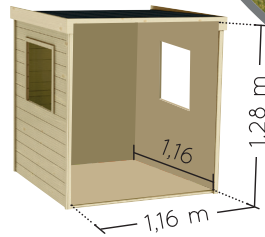

# PRINCESS

1,24 x 1,25 x H. 1,32 m

Tutorial

3-12 ans

x2  
50 kg max.

Conforme à la réglementation Jouet en vigueur

2 fenêtres  
-57 x 45 cm

2 rideaux  
-111 x 120 mm