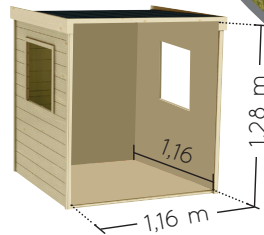

# PRINCESS

1,24 x 1,25 x H. 1,32 m

Tutorial

3-12 años

x2  
50 kg max.

Cumple con la normativa vigente de juguetes

2 ventanas  
-57 x 45 cm

2 cortinas  
-111 x 120 mm

Suelo

Fieltro asfáltico

Paneles premontados

12 mm

Tela

Entregado como un kit. Autoensamblaje.

Visuales no contractuales

72 kg