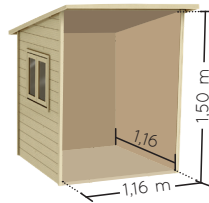

Ref. 4867

OAKLAND

1,87x 2,61 x H. 2,16 m

Tutorial

3-12 años

x4
50 kg max.

Cumple con la normativa vigente de juguetes

1 puerta de gran altura !
-56 x 126 cm

1 ventana de doble hoja con plexi
-57 x 45 cm

Terraza sobre postes con una altura de 60 cm, con suelo sólido!

16 mm

Fieltro asfáltico

1 manga de viento

Se proporciona con pestañas de sellado (Para empotrar en una losa de hormigón).

¡ Incluido !

Paneles premontados

12 mm

Entregado como un kit. Autoensamblaje.

Visuales no contractuales

145 kg

3 598740 048675

PVP