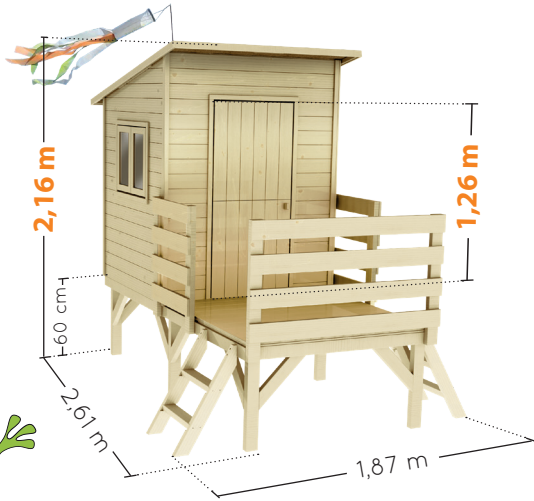

Ref. 4867

OAKLAND

1,87x 2,61 x H. 2,16 m

Tutorial

3-12 años

x4
50 kg max.

Cumple con la normativa vigente de juguetes

1 puerta de gran altura !
-56 x 126 cm

1 ventana de doble hoja con plexi
-57 x 45 cm

Terraza sobre postes con una altura de 60 cm, con suelo sólido!

16 mm

Fieltro asfáltico

1 manga de viento

Se proporciona con pestañas de sellado (Para empotrar en una losa de hormigón).

¡ Incluido !

Paneles premontados

12 mm

Entregado como un kit. Autoensamblaje.

Visuales no contractuales

145 kg

3 598740 048675

PVP