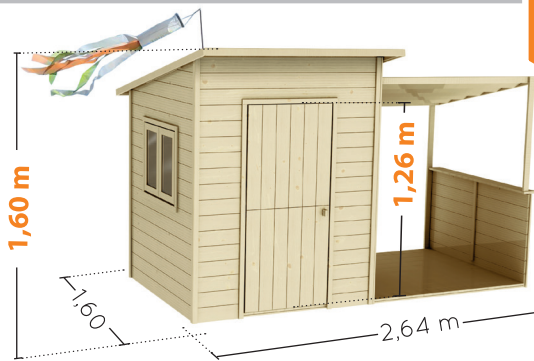

# SANTA BARBARA

2,46 x 1,60 x H. 1,60 m

Tutorial

3-12  
ans  
years

x4  
50 kg  
max.

Conforme à la réglementation  
Jouet en vigueur  
Complies with  
current Toy regulations

2 ouvertures Grande hauteur !  
2 high openings !

-56 x 126 cm  
-56 x 126 cm + porte fermière  
+ stable door

1 fenêtre 2 battants  
A double window

-57 x 45 cm + plexiglas

Plancher solide !  
A solid floor

16 mm

Feutre bitumeux  
Bitumen felt

1 manche à vent  
1 windsock