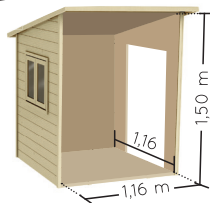

# SANTA BARBARA

2,46 x 1,60 x H. 1,60 m

Tutorial

3-12  
ans  
years

x4  
50 kg  
max.

Conforme à la réglementation  
Jouet en vigueur  
Complies with  
current Toy regulations

2 ouvertures Grande hauteur !  
2 high openings !

-56 x 126 cm  
-56 x 126 cm + porte fermière  
+ stable door

1 fenêtre 2 battants  
A double window

-57 x 45 cm + plexiglas

Plancher solide !  
A solid floor

16 mm

Feutre bitumeux  
Bitumen felt

1 manche à vent  
1 windsock