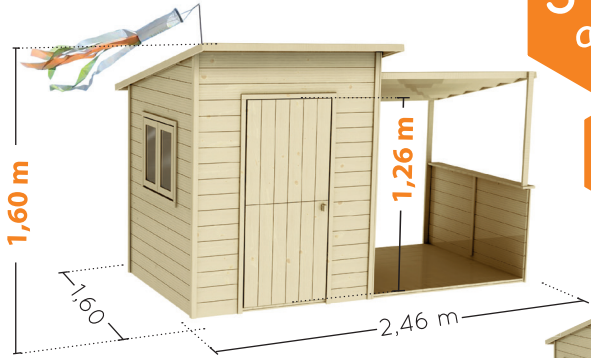

Ref. 4865

SANTA BARBARA

2,46 x 1,60 x H. 1,60 m

Tutorial

3-12 ans

x4
50 kg max.

Conforme à la réglementation Jouet en vigueur

2 ouvertures Grande hauteur !
-56 x 126 cm + porte fermière
-56 x 126 cm

1 fenêtre 2 battants, avec plexi
-57 x 45 cm

Plancher solide !
16 mm

Feutre bitumeux

1 manche à vent

1 pergola avec comptoir

Panneaux préassemblés

12 mm

Livré en kit. À monter soi-même.

Prix TTC.

Visuels non contractuels

La marque de la gestion forestière responsable

- Attention.**
- Réservé à un usage familial en extérieur.
 - Ne convient pas aux enfants de moins de 36 mois.
 - Pour enfants de 3 à 12 ans (50 kg max).