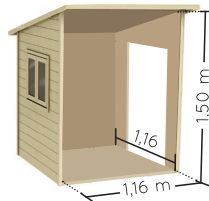

Ref. 4865

SANTA BARBARA

2,46 x 1,60 x H. 1,60 m

Tutorial

3-12 ans

x4
50 kg max.

Conforme à la réglementation Jouet en vigueur

2 ouvertures Grande hauteur !
-56 x 126 cm + porte fermière
-56 x 126 cm

1 fenêtre 2 battants, avec plexi
-57 x 45 cm

Plancher solide !
16 mm

Feutre bitumeux

1 manche à vent

1 pergola avec comptoir

Panneaux préassemblés

12 mm

Livré en kit. À monter soi-même.

Prix TTC.

Visuels non contractuels

La marque de la gestion forestière responsable

- Attention.**
- Réservé à un usage familial en extérieur.
 - Ne convient pas aux enfants de moins de 36 mois.
 - Pour enfants de 3 à 12 ans (50 kg max).