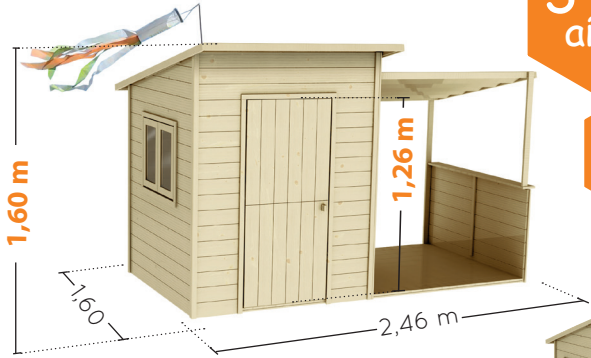

# SANTA BARBARA

2,46 x 1,60 x H. 1,60 m

Tutorial

3-12 años

x4  
50 kg max.

Cumple con la normativa vigente de juguetes

2 aberturas de gran altura !  
-56 x 126 cm + puerta  
-56 x 126 cm

1 ventana de doble hoja con plexi  
-57 x 45 cm

Suelo sólido  
16 mm

Filtro asfáltico

1 manga de viento

1 pérgola con mostrador

Paneles premontados

12 mm

Entregado como un kit. Autoensamblaje.

112 kg