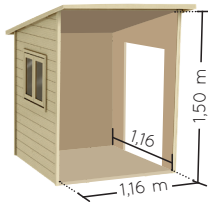

# SANTA BARBARA

2,46 x 1,60 x H. 1,60 m

Tutorial

3-12 años

x4  
50 kg max.

Cumple con la normativa vigente de juguetes

2 aberturas de gran altura !  
-56 x 126 cm + puerta  
-56 x 126 cm

1 ventana de doble hoja con plexi  
-57 x 45 cm

Suelo sólido  
16 mm

Filtro asfáltico

1 manga de viento

1 pérgola con mostrador

Paneles premontados

12 mm

Entregado como un kit. Autoensamblaje.

112 kg