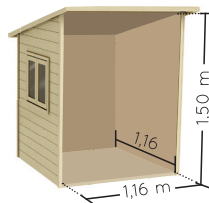

Ref. 4863

SANTA MONICA

1,27 x 1,60 x H. 1,60 m

Tutorial

3-12
ans
years

x2
50 kg
max.

Conforme à la réglementation
Jouet en vigueur
Complies with
current Toy regulations

1 porte fermière
Grande hauteur !
A high stable door !
-56 x 126 cm

1 fenêtre 2 battants
A double window
-57 x 45 cm + plexiglas

Plancher solide !
A solid floor
16 mm

Feutre bitumeux
Bitumen felt

1 manche à vent
1 windsock

Panneaux préassemblés
Pre-assembled panels

12 mm

Livré en kit. À monter soi-même.
To be assembled by yourself.