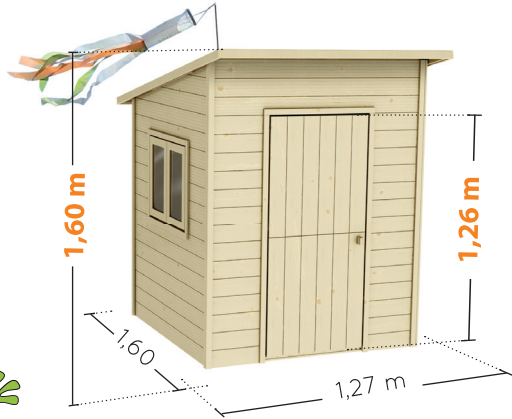

Ref. 4863

SANTA MONICA

1,27 x 1,60 x H. 1,60 m

Tutorial

3-12
ans
years

x2
50 kg
max.

Conforme à la réglementation
Jouet en vigueur
Complies with
current Toy regulations

1 porte fermière
Grande hauteur !
A high stable door !
-56 x 126 cm

1 fenêtre 2 battants
A double window
-57 x 45 cm + plexiglas

Plancher solide !
A solid floor
16 mm

Feutre bitumeux
Bitumen felt

1 manche à vent
1 windsock

Panneaux préassemblés
Pre-assembled panels

12 mm

Livré en kit. À monter soi-même.
To be assembled by yourself.

Visuels non contractuels

La marque de la
gestion forestière
responsable

Prix
TTC.

Attention.
• Réservé à un usage familial en extérieur.
• Ne convient pas aux enfants de moins de 36 mois.
• Pour enfants de 3 à 12 ans (50 kg max).