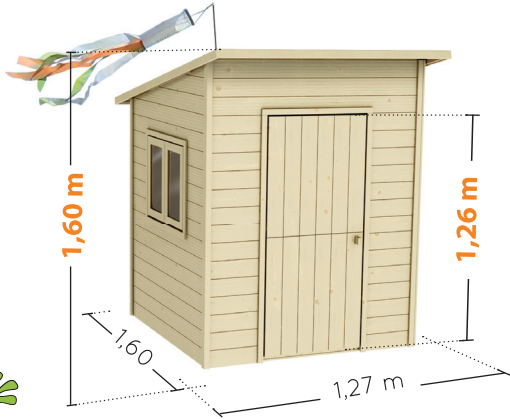

Ref. 4863

SANTA MONICA

1,27 x 1,60 x H. 1,60 m

Tutorial

3-12 ans

x2
50 kg max.

Conforme à la réglementation Jouet en vigueur

1 porte fermière
Grande hauteur !
-56 x 126 cm

1 fenêtre 2 battants, avec plexi
-57 x 45 cm

Plancher solide !
16 mm

Feutre bitumeux

1 manche à vent

Panneaux préassemblés

12 mm

Livré en kit. À monter soi-même.

Visuels non contractuels