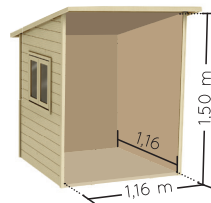

Ref. 4863

SANTA MONICA

1,27 x 1,60 x H. 1,60 m

Tutorial

3-12 ans

x2
50 kg max.

Conforme à la réglementation Jouet en vigueur

1 porte fermière
Grande hauteur !
-56 x 126 cm

1 fenêtre 2 battants, avec plexi
-57 x 45 cm

Plancher solide !
16 mm

Feutre bitumeux

1 manche à vent

Panneaux préassemblés

12 mm

Livré en kit. À monter soi-même.

Visuels non contractuels