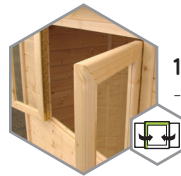

Ref. 4862

JOSÉPHINE

3,19 x 2,42 x H. 2,49 m

Tutorial

3-12 años

x4
50 kg max.

Cumple con la normativa vigente de juguetes

1 puerta de gran altura!
-56 x 126 cm

1 ventana de doble hoja con plexi
-57 x 45 cm

Terraza sobre postes con una altura de 90 cm, con suelo sólido!

16 mm

Fieltro asfáltico

1 manga de viento
1 tobogán L.1,78m

Se proporciona con pestañas de sellado (Para empotrar en una losa de hormigón).