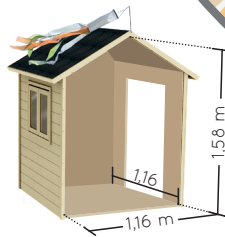

Ref. 4861

SARAH

2,52 x 1,27 x H. 1,62 m

Tutorial

3-12 años

x4
50 kg max.

Cumple con la normativa vigente de juguetes

2 aberturas de gran altura !
-56 x 126 cm + puerta
-56 x 126 cm

1 ventana de doble hoja con plexi
-57 x 45 cm

Suelo sólido
16 mm

Filtro asfáltico

1 manga de viento

1 porche con mostrador y 2 pizarras

Paneles premontados

12 mm

Entregado como un kit. Autoensamblaje.

123 kg

3 598740 048613

PVP

Visuales no contractuales

Advertencia.

- Sólo para uso doméstico. Solo para uso exterior.
- No conviene para niños menores de 36 meses.
- Productos destinados a niños entre 3 y 12 años (50 Kg max).