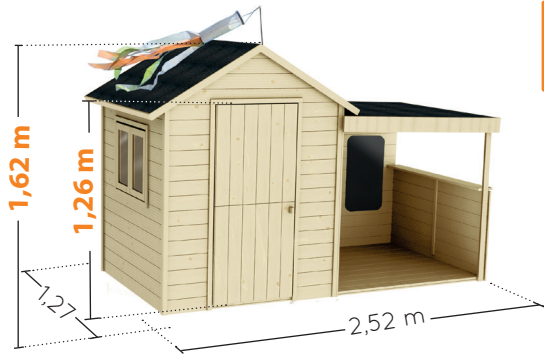

Ref. 4861

SARAH

2,52 x 1,27 x H. 1,62 m

Tutorial

3-12 años

x4
50 kg max.

Cumple con la normativa vigente de juguetes

2 aberturas de gran altura !
-56 x 126 cm + puerta
-56 x 126 cm

1 ventana de doble hoja con plexi
-57 x 45 cm

Suelo sólido
16 mm

Filtro asfáltico

1 manga de viento

1 porche con mostrador y 2 pizarras

Paneles premontados

12 mm

Entregado como un kit. Autoensamblaje.

123 kg

3 598740 048613

PVP

Visuales no contractuales

Advertencia.

- Sólo para uso doméstico. Solo para uso exterior.
- No conviene para niños menores de 36 meses.
- Productos destinados a niños entre 3 y 12 años (50 Kg max).