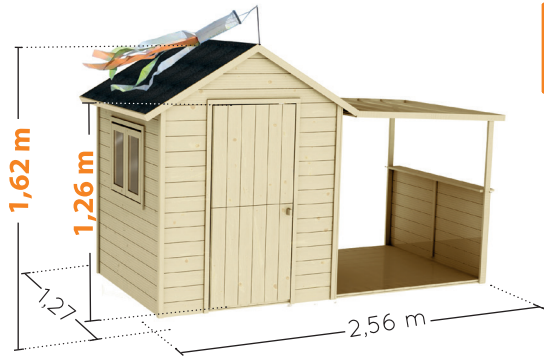

Ref. 4860

EUGÉNIE

2,56 x 1,27 x H. 1,62 m

Tutorial

Conforme à la réglementation
Jouet en vigueur
Complies with
current Toy regulations

2 ouvertures Grande hauteur !
2 high openings !
-56 x 126 cm
-56 x 126 cm + porte fermière
+ stable door

1 fenêtre 2 battants
A double window
-57 x 45 cm + plexiglas

Plancher solide !
A solid floor
16 mm

Feutre bitumeux
Bitumen felt

1 manche à vent
1 windsock

1 pergola avec comptoir
1 pergola with a counter

Panneaux préassemblés
Pre-assembled panels

12 mm

Livré en kit. À monter soi-même.
To be assembled by yourself.

112 kg

Prix
TTC.

Attention.

- Réservé à un usage familial en extérieur.
- Ne convient pas aux enfants de moins de 36 mois.
- Pour enfants de 3 à 12 ans (50 kg max).