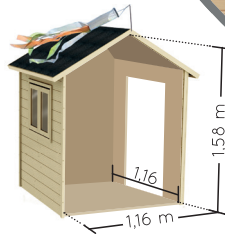

Ref. 4860

EUGÉNIE

2,56 x 1,27 x H. 1,62 m

Tutorial

Conforme à la réglementation
Jouet en vigueur
Complies with
current Toy regulations

2 ouvertures Grande hauteur !
2 high openings !
-56 x 126 cm
-56 x 126 cm + porte fermière
+ stable door

1 fenêtre 2 battants
A double window
-57 x 45 cm + plexiglas

Plancher solide !
A solid floor
16 mm

Feutre bitumeux
Bitumen felt

1 manche à vent
1 windsock

1 pergola avec comptoir
1 pergola with a counter

Panneaux préassemblés
Pre-assembled panels

12 mm

Livré en kit. À monter soi-même.
To be assembled by yourself.

112 kg

Prix
TTC.

Attention.

- Réservé à un usage familial en extérieur.
- Ne convient pas aux enfants de moins de 36 mois.
- Pour enfants de 3 à 12 ans (50 kg max).