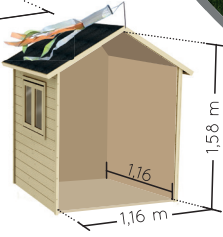

Ref. 4859

BLANCHE

3,02 x 1,27 x H. 1,62 m

Tutorial

3-12
ans
years

x5
50 kg
max.

Conforme à la réglementation
Jouet en vigueur
Complies with
current Toy regulations

1 porte fermière
Grande hauteur !
A high stable door !
-56 x 126 cm

1 fenêtre 2 battants
A double window
-57 x 45 cm + plexiglas

Plancher solide !
A solid floor
16 mm

Feutre bitumeux
Bitumen felt

1 Manche à vent, 1 Cuisine et 1 Table de pique-nique
1 windsock, 1 Kitchen and 1 Picnic table

Panneaux préassemblés
Pre-assembled panels

12 mm

Livré en kit. À monter soi-même.
To be assembled by yourself.

53 cm
120 cm
80 cm

116 kg

3 598740 048590

Prix
TTC.

Attention.
• Réservé à un usage familial en extérieur.
• Ne convient pas aux enfants de moins de 36 mois.
• Pour enfants de 3 à 12 ans (50 kg max).