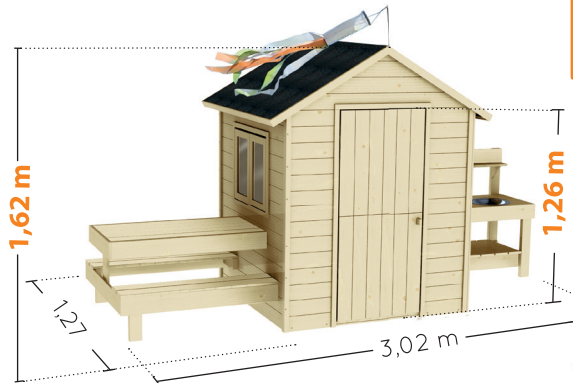

Ref. 4859

BLANCHE

3,02 x 1,27 x H. 1,62 m

Tutorial

3-12
ans
years

x5
50 kg
max.

Conforme à la réglementation
Jouet en vigueur
Complies with
current Toy regulations

1 porte fermière
Grande hauteur !
A high stable door !
-56 x 126 cm

1 fenêtre 2 battants
A double window
-57 x 45 cm + plexiglas

Plancher solide !
A solid floor
16 mm

Feutre bitumeux
Bitumen felt

1 Manche à vent, 1 Cuisine et 1 Table de pique-nique
1 windsock, 1 Kitchen and 1 Picnic table

Panneaux préassemblés
Pre-assembled panels

12 mm

Livré en kit. À monter soi-même.
To be assembled by yourself.

53 cm
120 cm
80 cm

116 kg

3 598740 048590

Prix
TTC.

Attention.
• Réservé à un usage familial en extérieur.
• Ne convient pas aux enfants de moins de 36 mois.
• Pour enfants de 3 à 12 ans (50 kg max).