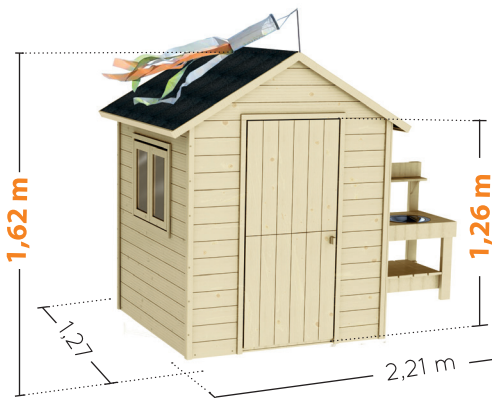

Ref. 4858

# JASMINE

2,21 x 1,27 x H. 1,62 m

Tutorial

3-12 ans

Conforme à la réglementation Jouet en vigueur

1 porte fermière Grande hauteur !  
-56 x 126 cm

1 fenêtre 2 battants, avec plexi  
-57 x 45 cm

Plancher solide !  
16 mm

Feutre bitumeux

1 manche à vent

1 Cuisine

Panneaux préassemblés

12 mm

Livré en kit. À monter soi-même.

Visuels non contractuels

Prix TTC.