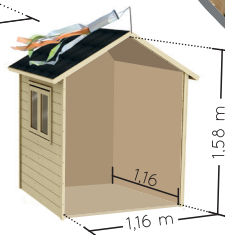

# JASMINE

2,21 x 1,27 x H. 1,62 m

Tutorial

3-12 ans

Conforme à la réglementation Jouet en vigueur

1 porte fermière Grande hauteur !  
-56 x 126 cm

1 fenêtre 2 battants, avec plexi  
-57 x 45 cm

Plancher solide !  
16 mm