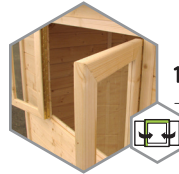

# JASMINE

2,21 x 1,27 x H. 1,62 m

Tutorial

3-12 ans

Conforme à la réglementation Jouet en vigueur

1 porte fermière Grande hauteur !  
-56 x 126 cm

1 fenêtre 2 battants, avec plexi  
-57 x 45 cm

Plancher solide !  
16 mm