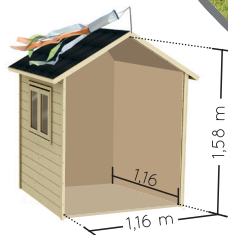

# GRACE

1,41x 2,41 x H. 1,62 m

Tutorial

3-12  
ans  
years

x4  
50 kg  
max.

Conforme à la réglementation  
Jouet en vigueur  
Complies with  
current Toy regulations

1 porte fermière  
Grande hauteur !  
A high stable door !  
-56 x 126 cm