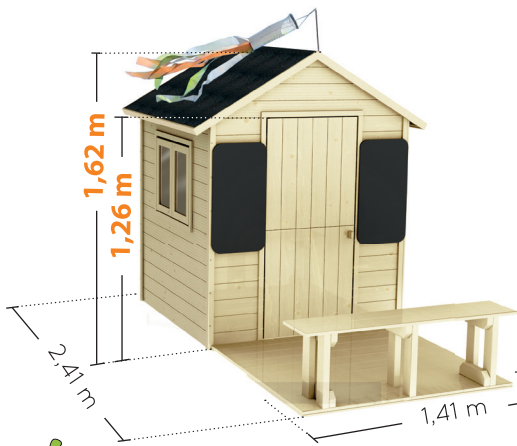

# GRACE

1,41x 2,41 x H. 1,62 m

Tutorial

3-12  
ans  
years

x4  
50 kg  
max.

Conforme à la réglementation  
Jouet en vigueur  
Complies with  
current Toy regulations

1 porte fermière  
Grande hauteur !  
A high stable door !  
-56 x 126 cm

1 fenêtre 2 battants  
A double window  
-57 x 45 cm + plexiglas

Plancher solide !  
A solid floor  
16 mm

Feutre bitumeux  
Bitumen felt

1 manche à vent  
1 windsock

2 tableaux à craie et 1 grand banc  
2 chalkboards and 1 large bench