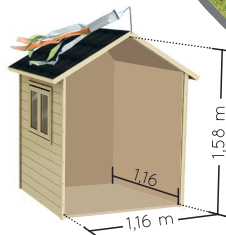

Ref. 4857

GRACE

1,41x 2,41 x H. 1,62 m

Tutorial

3-12 ans

x4
50 kg max.

Conforme à la réglementation Jouet en vigueur

1 porte fermière
Grande hauteur !
-56 x 126 cm

1 fenêtre 2 battants, avec plexi
-57 x 45 cm

Plancher solide !
16 mm

Feutre bitumeux

1 manche à vent

2 tableaux à craie et 1 grand banc

Panneaux préassemblés

12 mm

Livré en kit. À monter soi-même.