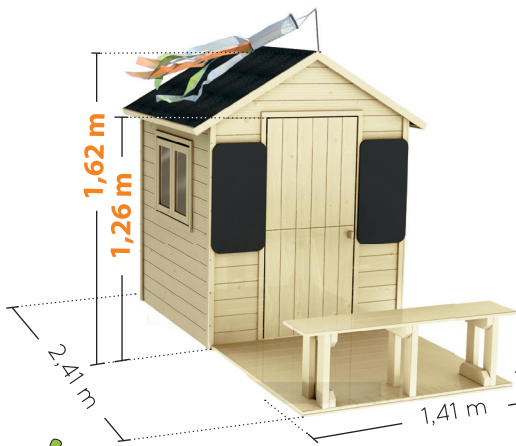

Ref. 4857

GRACE

1,41x 2,41 x H. 1,62 m

Tutorial

3-12 ans

x4
50 kg max.

Conforme à la réglementation Jouet en vigueur

1 porte fermière
Grande hauteur !
-56 x 126 cm

1 fenêtre 2 battants, avec plexi
-57 x 45 cm

Plancher solide !
16 mm

Feutre bitumeux

1 manche à vent

2 tableaux à craie et 1 grand banc

Panneaux préassemblés

12 mm

Livré en kit. À monter soi-même.