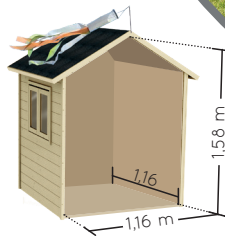

Ref. 4857

GRACE

1,41x 2,41 x H. 1,62 m

Tutorial

3-12 años

x4
50 kg max.

Cumple con la normativa vigente de juguetes

1 puerta de gran altura!
-56 x 126 cm

1 ventana de doble hoja con plexi
-57 x 45 cm

Suelo sólido
16 mm

Fieltro asfáltico

1 manga de viento

2 pizarras y 1 banco grande

Paneles premontados

12 mm

Entregado como un kit. Autoensamblaje.

108 kg

PVP

Visuales no contractuales

Advertencia.

- Sólo para uso doméstico. Solo para uso exterior.
- No conviene para niños menores de 36 meses.
- Productos destinados a niños entre 3 y 12 años (50 Kg max).