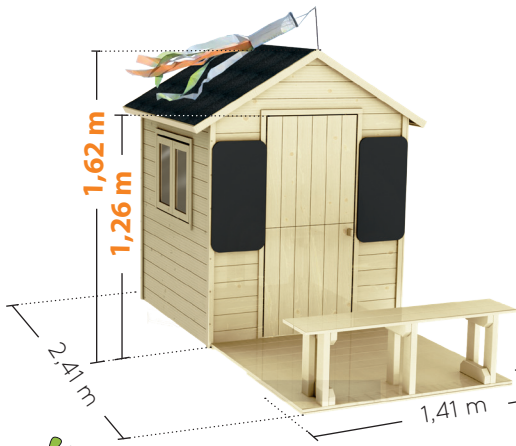

Ref. 4857

GRACE

1,41x 2,41 x H. 1,62 m

Tutorial

3-12 años

x4
50 kg max.

Cumple con la normativa vigente de juguetes

1 puerta de gran altura!
-56 x 126 cm

1 ventana de doble hoja con plexi
-57 x 45 cm

Suelo sólido
16 mm

Fieltro asfáltico

1 manga de viento

2 pizarras y 1 banco grande

Paneles premontados

12 mm

Entregado como un kit. Autoensamblaje.

108 kg

PVP

Visuales no contractuales

Advertencia.

- Sólo para uso doméstico. Solo para uso exterior.
- No conviene para niños menores de 36 meses.
- Productos destinados a niños entre 3 y 12 años (50 Kg max).