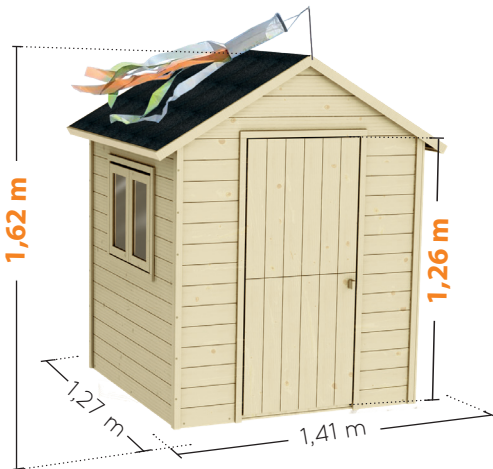

# GARANÇE

1,41x 1,27 x H. 1,62 m

Tutorial

3-12 años

x2  
50 kg max.

Cumple con la normativa vigente de juguetes

1 puerta de gran altura!  
-56 x 126 cm

1 ventana de doble hoja con plexi  
-57 x 45 cm

Suelo sólido  
16 mm

Fieltro asfáltico

1 manga de viento

Paneles premontados

12 mm

Entregado como un kit. Autoensamblaje.

86 kg

PVP