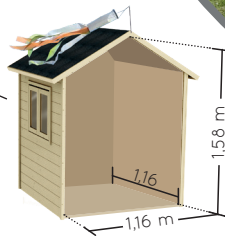

# GARANÇE

1,41x 1,27 x H. 1,62 m

Tutorial

3-12 años

x2  
50 kg max.

Cumple con la normativa vigente de juguetes

1 puerta de gran altura!  
-56 x 126 cm

1 ventana de doble hoja con plexi  
-57 x 45 cm

Suelo sólido  
16 mm

Fieltro asfáltico

1 manga de viento

Paneles premontados

12 mm

Entregado como un kit. Autoensamblaje.

86 kg

PVP